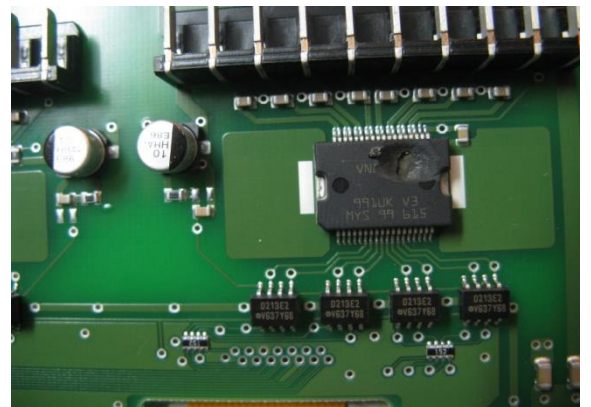

## تعمیرات تخصصی محصولات زیمنس

واحد تعمیرات شرکت قشم ولتاژ از سال 1383 اقدام به تعمیر کلیه قطعات برق صنعتی فشار ضعیف، فشار متوسط، اتوماسیون صنعتی، ابزار دقیق CNC, PLC و کارت های PLC منابع تغذیه درایوهای AC, DC و سرو موتور نموده است. به لطف خداوند در طول این مدت حدود 80% دستگاهها مورد بررسی و تست و تعمیر موفق قرار گرفته و در صنایع مختلفی اعم از نفت، گاز، پتروشیمی، سیمان، خودرو سازی، صنایع فلزی(مس، فولاد، آلومینیم) و مواد غذایی، صنایع بسته بندی، نساجی، ماشین سازی و قطعه سازی بوده است. که با موفقیت تست و نصب گردیده است.